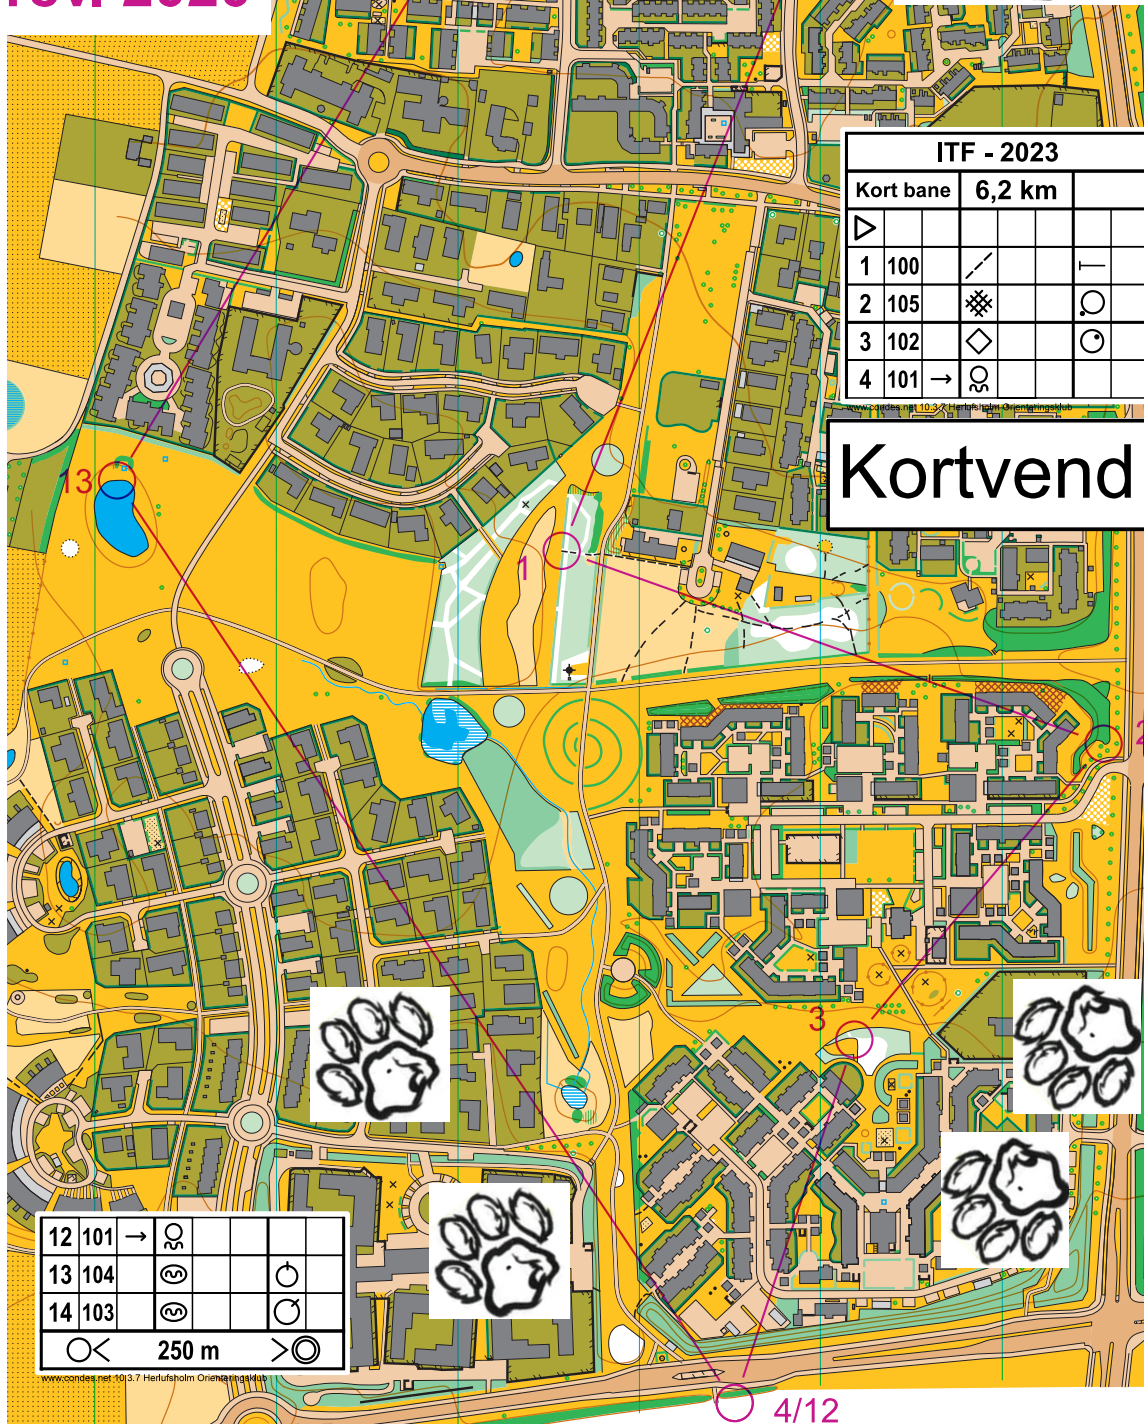

Bjældeveei
1 : 5.000
rev. 2020

ITF - 2023			
Kort bane	6,2 km		
1	100	↘	┌
2	105	⊗	○
3	102	◇	⊙
4	101	→	⊗

Kortvend

12	101	→	⊗		
13	104		⊗		⊙
14	103		⊗		⊙
		○	250 m	>⊙	